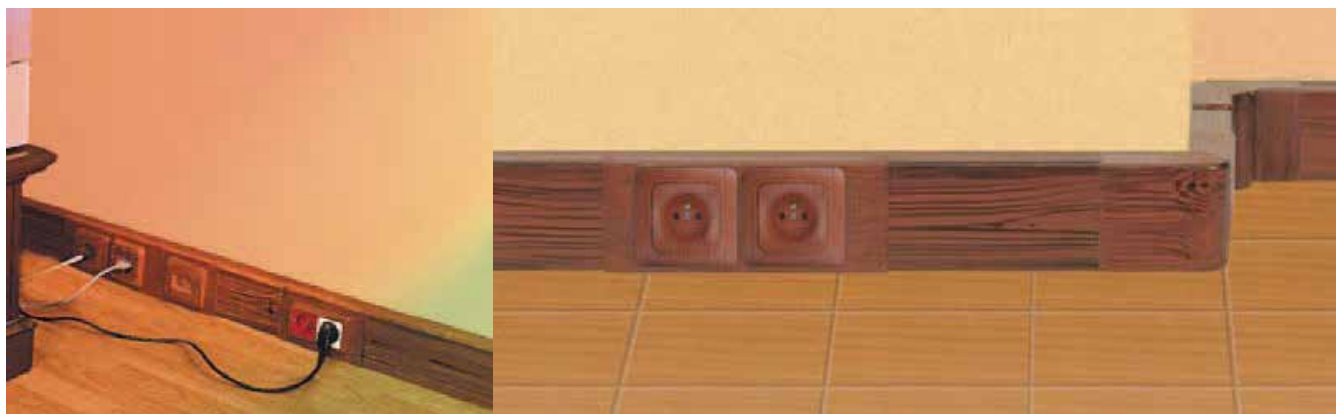

ΦΩΤΟΓΡΑΦΙΑ	A/A	ΚΩΔΙΚΟΣ	ΠΕΡΙΓΡΑΦΗ	ΤΙΜΗ
MUT-01	01	000.0000.0000	Πλαστικό κανάλι για σωλήνα με αυτόλλητη πλάτη και καπλαμά MUT-03 διάσταση 12x12, 2m	€ 00,00
	02	000.0000.0000	Πλαστικό κανάλι για σωλήνα με αυτόλλητη πλάτη και καπλαμά MUT-03 διάσταση 15x10, 2m	€ 00,00
	03	000.0000.0000	Πλαστικό κανάλι για σωλήνα με αυτόλλητη πλάτη και καπλαμά MUT-03 διάσταση 16x16, 2m	€ 00,00
	04	000.0000.0000	Πλαστικό κανάλι για σωλήνα με αυτόλλητη πλάτη και καπλαμά MUT-03 διάσταση 25x16, 2m	€ 00,00
	05	000.0000.0000	Πλαστικό κανάλι για σωλήνα με αυτόλλητη πλάτη και καπλαμά MUT-03 διάσταση 25x25, 2m	€ 00,00
	06	000.0000.0000.	Πλαστικό κανάλι για σωλήνα με αυτόλλητη πλάτη και καπλαμά MUT-03 διάσταση 40x25, 2m	€ 00,00