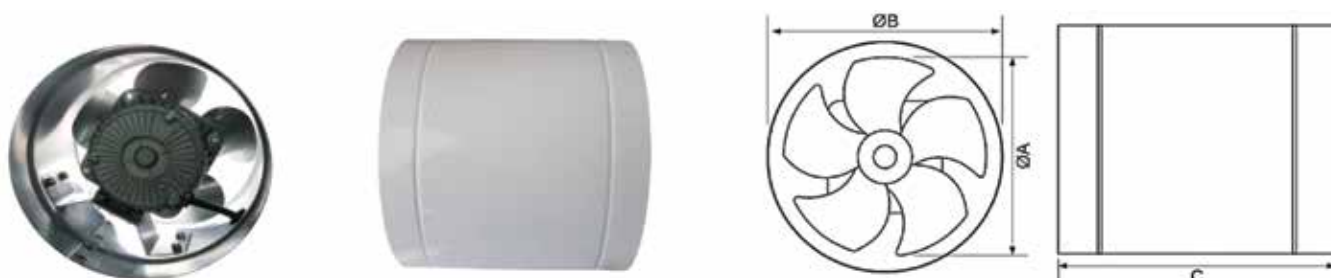

Βιομηχανικοί σωληνωειδείς εξαεριστήρες

A/A	ΚΩΔΙΚΟΣ	ΜΟΝΤΕΛΟ/ΠΕΡΙΓΡΑΦΗ	ØA	ØB	C	ΙΣΧΥΣ	ΤΑΧΥΤΗΤΑ rpm	ΡΟΗ m3/h	ΤΙΜΗ
01	000.0000.0000	[20781] Βιομηχανικός σωληνωειδής εξαεριστήρας	200	215	250	10 W	1300	410	€ 35,00
02	000.0000.0000	[20782] Βιομηχανικός σωληνωειδής εξαεριστήρας	250	265	250	16 W	1300	800	€ 40,00
03	000.0000.0000	[20783] Βιομηχανικός σωληνωειδής εξαεριστήρας	300	315	250	25 W	1300	1220	€ 55,00
04	000.0000.0000	[21594] Βιομηχανικός σωληνωειδής εξαεριστήρας	300	315	250	34 W	1300	1400	€ 57,50