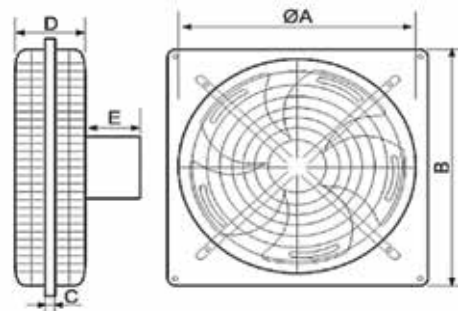

Εξαεριστές μεταλλικοί με σχάρα

A/A	ΚΩΔΙΚΟΣ	ΜΟΝΤΕΛΟ/ΠΕΡΙΓΡΑΦΗ	ØA	ØB	C	D	E	ΙΣΧΥΣ	ΤΑΧΥΤΗΤΑ rpm	ΡΟΗ m³/h	ΤΙΜΗ
01	000.0000.0000	[902] Μεταλλικός εξαεριστήρας με σχάρα	200	257	6	70	53	10 W	1300	410	€ 45,00
02	000.0000.0000	[900] Μεταλλικός εξαεριστήρας με σχάρα	250	313	8	70	60	16 W	1300	800	€ 51,00
03	000.0000.0000	[901] Μεταλλικός εξαεριστήρας με σχάρα	300	350	10	86	80	25 W	1300	1220	€ 63,00
04	000.0000.0000	[857] Μεταλλικός εξαεριστήρας με σχάρα	300	350	10	86	80	34 W	1300	1400	€ 66,00
05	000.0000.0000	[22435] Μεταλλικός εξαεριστήρας με σχάρα	200	257	6	70	53	10 W	1300	410	€ 45,00
06	000.0000.0000	[22436] Μεταλλικός εξαεριστήρας με σχάρα	250	313	8	70	60	16 W	1300	800	€ 51,00
07	000.0000.0000	[22437] Μεταλλικός εξαεριστήρας με σχάρα	300	350	10	86	80	25 W	1300	1220	€ 63,00
08	000.0000.0000	[22438] Μεταλλικός εξαεριστήρας με σχάρα	300	350	10	86	80	34 W	1300	1400	€ 66,00