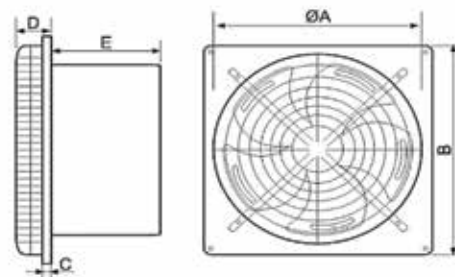

Εξαεριστές μεταλλικοί με σχάρα και σωλήνα

A/A	ΚΩΔΙΚΟΣ	ΜΟΝΤΕΛΟ/ΠΕΡΙΓΡΑΦΗ	ØA	ØB	C	D	E	ΙΣΧΥΣ	ΤΑΧΥΤΗΤΑ rpm	ΡΟΗ m³/h	ΤΙΜΗ
01	000.0000.0000	[20784] Μεταλλικός με σχάρα και σωλήνα	200	264	11	18	127	10 W	1300	410	€ 41,25
02	000.0000.0000	[20785] Μεταλλικός με σχάρα και σωλήνα	250	314	11	18	147	16 W	1300	800	€ 50,00
03	000.0000.0000	[20786] Μεταλλικός με σχάρα και σωλήνα	300	364	11	18	155	25 W	1300	1220	€ 62,50
04	000.0000.0000	[21593] Μεταλλικός με σχάρα και σωλήνα	300	364	11	18	155	34 W	1300	1400	€ 65,00
05	000.0000.0000	[22439] Μεταλλικός με σχάρα και σωλήνα	200	264	11	18	127	10 W	1300	410	€ 41,25
06	000.0000.0000	[22440] Μεταλλικός με σχάρα και σωλήνα	250	314	11	18	147	16 W	1300	800	€ 50,00
07	000.0000.0000	[22441] Μεταλλικός με σχάρα και σωλήνα	300	364	11	18	155	25 W	1300	1220	€ 62,50
08	000.0000.0000	[22442] Μεταλλικός με σχάρα και σωλήνα	300	364	11	18	155	34 W	1300	1400	€ 65,00